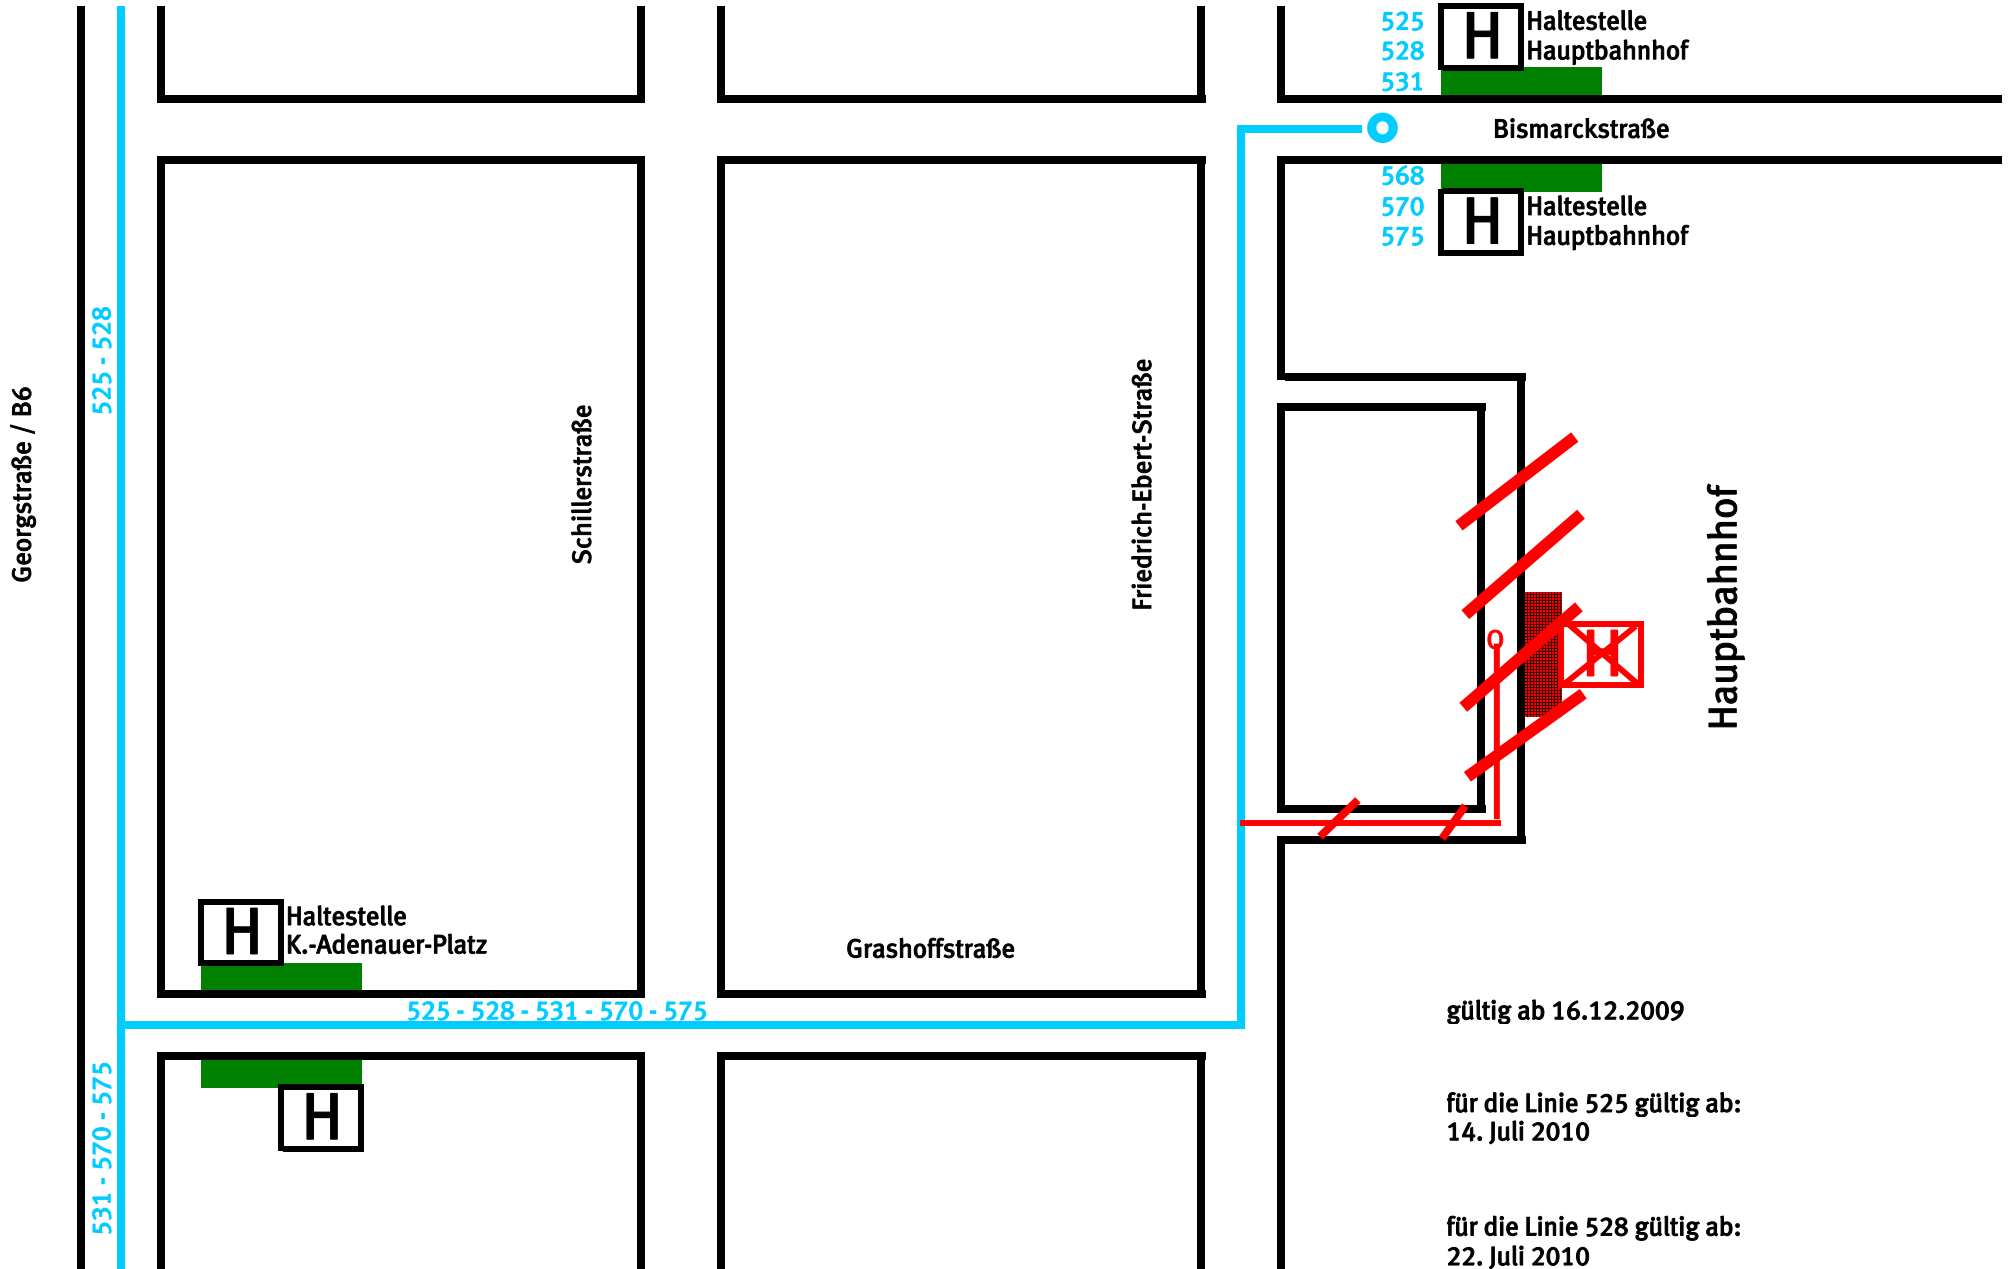

# Haltestellenhinweis

Wegen Bauarbeiten am Hauptbahnhof in Bremerhaven ist die Haltestelle Hbf für die Regionalbuslinien 525, 528, 531, 568, 570 & 575 in die Bismarckstraße verlegt worden.

# Haltestellen- und Linienverlegung Bremerhaven Hbf

Linie 525 - 528 - 531 - 568 - 570 - 575

gültig ab 16.12.2009

für die Linie 525 gültig ab:  
14. Juli 2010

für die Linie 528 gültig ab:  
22. Juli 2010